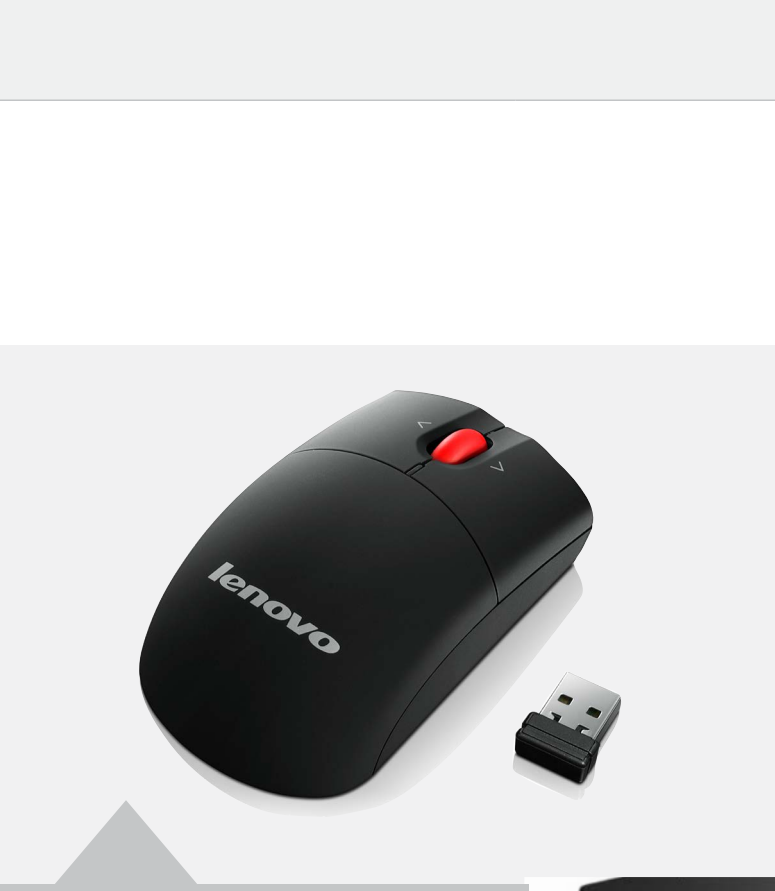

MOCHILA THINKPAD 15.6" BASIC

LENOVO LASER WIRELESS MOUSE