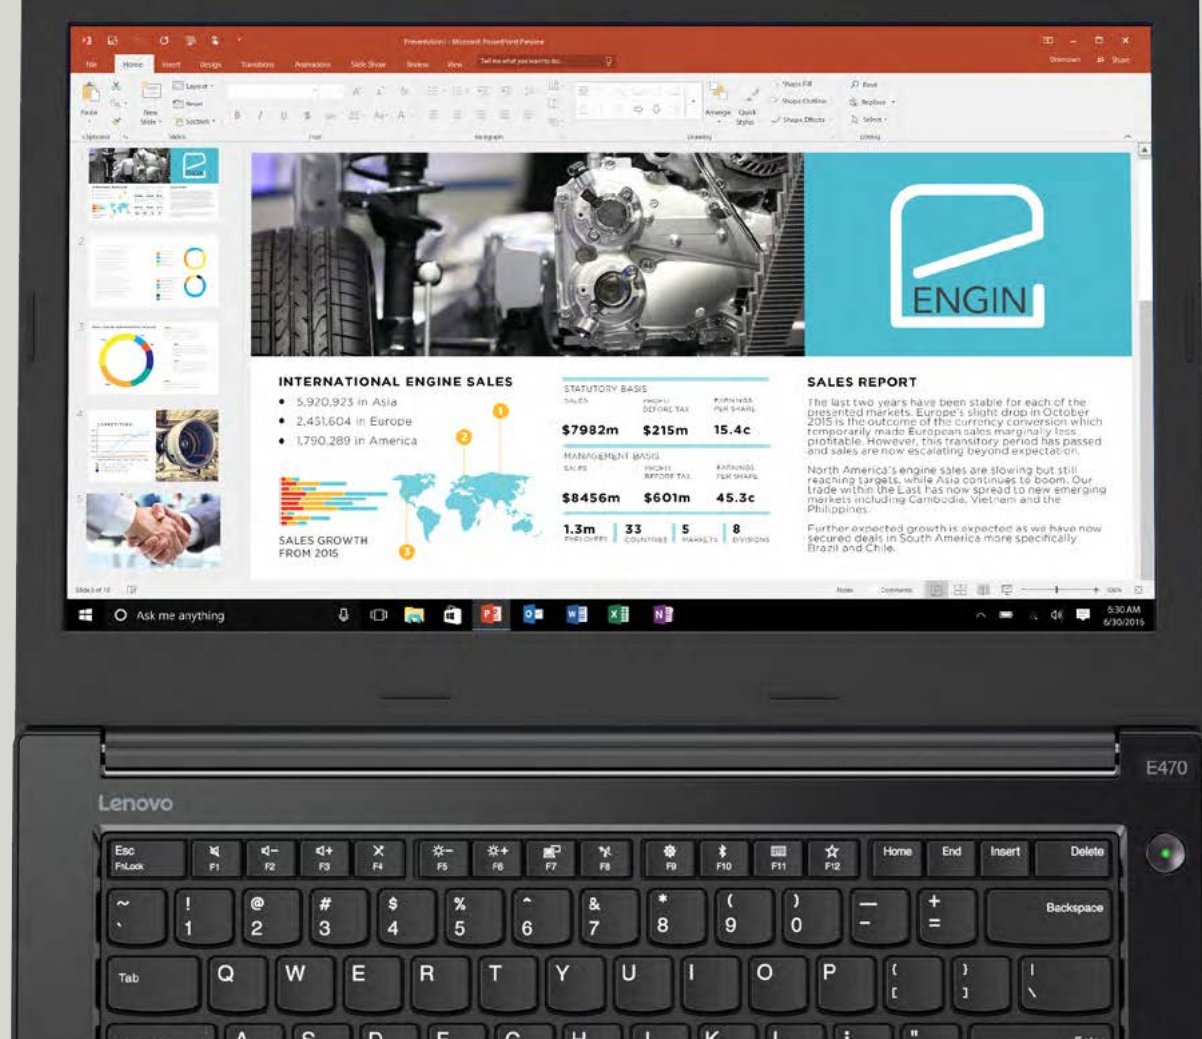

Faça grandes coisas com o Windows 10 Pro, combinando o melhor do Windows que você já conhece

O Windows 10 Pro tem grandes melhorias que você vai adorar. Desde inicializações rápidas, o Menu Iniciar expandido e um navegador totalmente novo, até a Cortana — sua assistente pessoal digital. Agora, mesmo em vários dispositivos, você pode fazer mais coisas, de modo mais rápido e mais fácil.